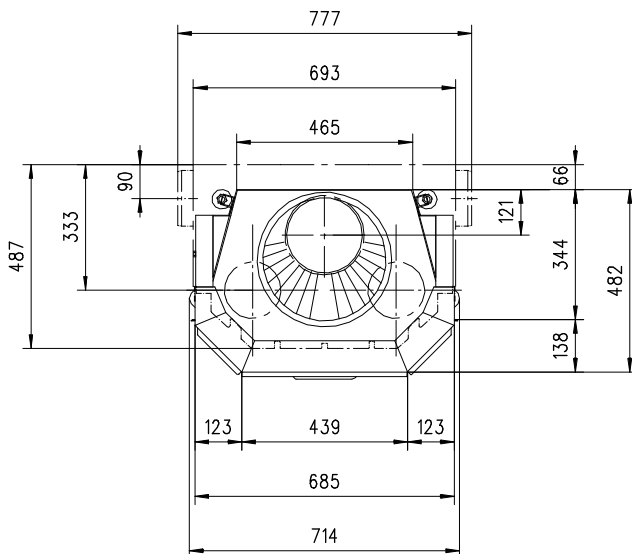

# JUPITER 510 HK

Prismatisch

Massblatt/ *Fiche de mesures*

1:20

März05  
45\105\001C

Frontansicht  
Vue de face

Rauchrohrstutzen  
senkrecht oder  
70° montierbar.

Rauchfang-Kuppel  
360° drehbar.

Buse d'évacuation  
des fumées sortie  
verticale ou à 70°

Dôme pivotant à 360°

Seitenansicht  
Vue de côté

Aufsicht Austauscher  
Echangeur

Grundriss Feuerstelle  
Coupe sur foyer

Alle Masse in mm ! Massänderungen vorbehalten / *Dimensions en mm ! Sous réserve de modifications*

# JUPITER 570 HK

Prismatisch

Massblatt/ *Fiche de mesures*

1:20

März05  
45\109\001C

Frontansicht  
Vue de face

Rauchrohrstützen  
senkrecht oder  
70° montierbar.

Rauchfang-Kuppel  
360° drehbar.