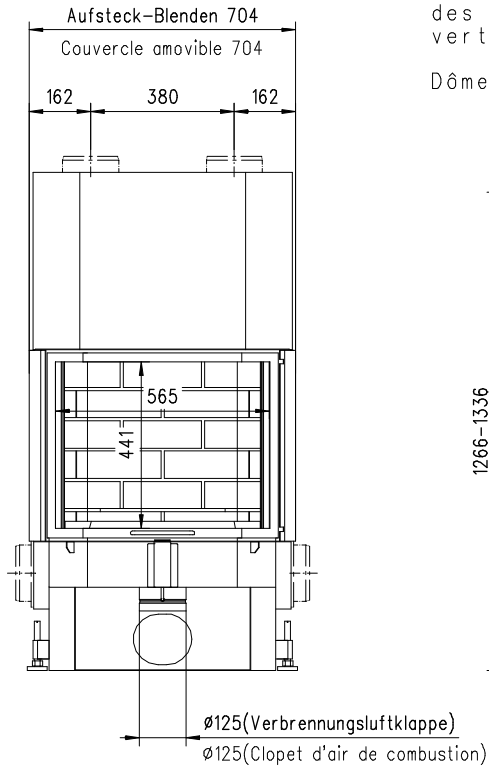

# JUPITER 510 HK

Prismatisch

Massblatt/ *Fiche de mesures*

1:20

März05  
45\105\001C

Frontansicht  
Vue de face

Rauchrohrstutzen  
senkrecht oder  
70° montierbar.

Rauchfang-Kuppel  
360° drehbar.

Buse d'évacuation  
des fumées sortie  
verticale ou à 70°

Dôme pivotant à 360°

Seitenansicht  
Vue de côté

Aufsicht Austauscher  
Echangeur

Grundriss Feuerstelle  
Coupe sur foyer

Alle Masse in mm ! Massänderungen vorbehalten / *Dimensions en mm ! Sous réserve de modifications*

# JUPITER 570 HK

Prismatisch

Massblatt/ *Fiche de mesures*

1:20

März05  
45\109\001C

Frontansicht  
Vue de face

Rauchrohrstützen  
senkrecht oder  
70° montierbar.

Rauchfang-Kuppel  
360° drehbar.