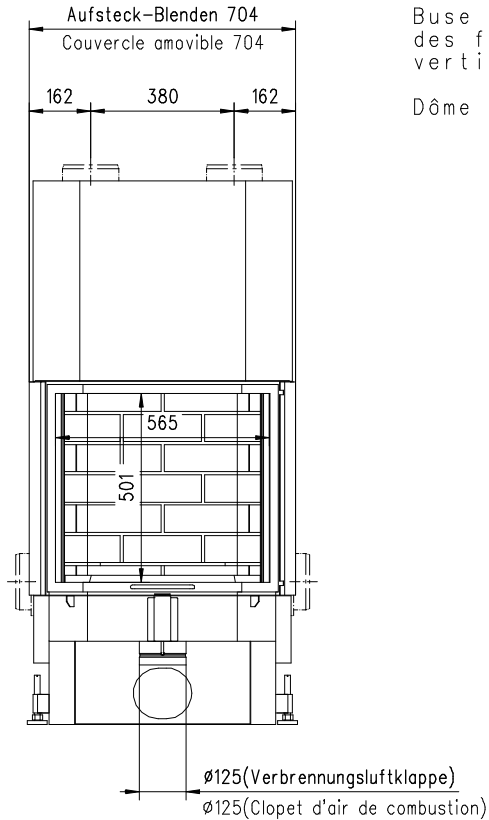

# JUPITER 510 HK

Prismatisch

Massblatt/ *Fiche de mesures*

1:20

März05  
45\105\001C

Frontansicht  
Vue de face

Rauchrohrstutzen  
senkrecht oder  
70° montierbar.

Rauchfang-Kuppel  
360° drehbar.

Buse d'évacuation  
des fumées sortie  
verticale ou à 70°

Dôme pivotant à 360°

Seitenansicht  
Vue de côté

Aufsicht Austauscher  
Echangeur

Grundriss Feuerstelle  
Coupe sur foyer

Alle Masse in mm ! Massänderungen vorbehalten / *Dimensions en mm ! Sous réserve de modifications*

# JUPITER 570 HK

Prismatisch

Massblatt/ *Fiche de mesures*

1:20

März05  
45\109\001C

Frontansicht  
Vue de face

Rauchrohrstützen  
senkrecht oder  
70° montierbar.

Rauchfang-Kuppel  
360° drehbar.