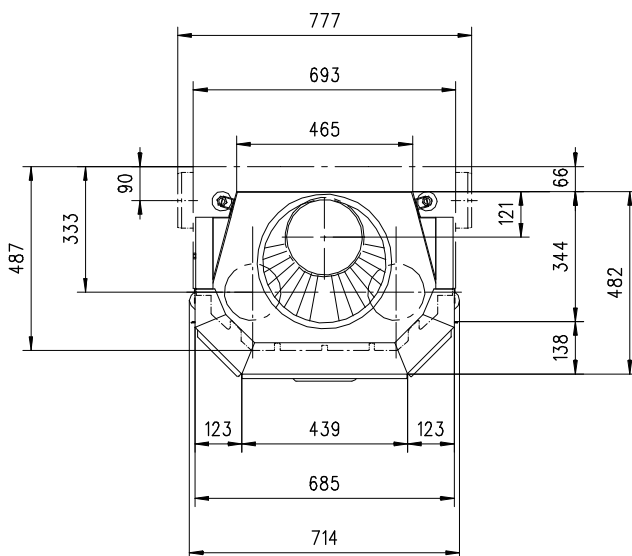

# JUPITER 510 HK

Prismatisch

Massblatt/ *Fiche de mesures*

1:20

März05  
45\105\001C

Frontansicht  
Vue de face

Rauchrohrstutzen  
senkrecht oder  
70° montierbar.

Rauchfang-Kuppel  
360° drehbar.

Buse d'évacuation  
des fumées sortie  
verticale ou à 70°

Dôme pivotant à 360°

Seitenansicht  
Vue de côté

Aufsicht Austauscher  
Echangeur

Grundriss Feuerstelle  
Coupe sur foyer

Alle Masse in mm ! Massänderungen vorbehalten / *Dimensions en mm ! Sous réserve de modifications*

# JUPITER 570 HK

Prismatisch

Massblatt/ *Fiche de mesures*

1:20

März05  
45\109\001C

Frontansicht  
Vue de face

Rauchrohrstützen  
senkrecht oder  
70° montierbar.

Rauchfang-Kuppel  
360° drehbar.