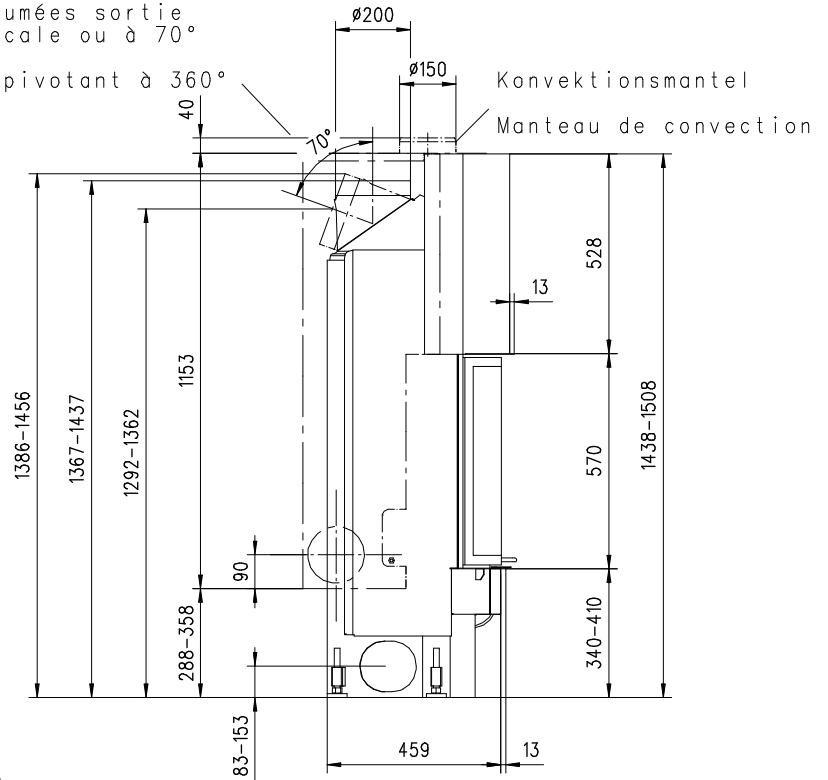

# JUPITER 510 HK

Prismatisch

Massblatt/ *Fiche de mesures*

1:20

März05  
45\105\001C

Frontansicht  
Vue de face

Rauchrohrstutzen  
senkrecht oder  
70° montierbar.

Rauchfang-Kuppel  
360° drehbar.

Buse d'évacuation  
des fumées sortie  
verticale ou à 70°

Dôme pivotant à 360°

Seitenansicht  
Vue de côté

Aufsicht Austauscher  
Echangeur

Grundriss Feuerstelle  
Coupe sur foyer

Alle Masse in mm ! Massänderungen vorbehalten / *Dimensions en mm ! Sous réserve de modifications*

# JUPITER 570 HK

Prismatisch

Massblatt/ *Fiche de mesures*

1:20

März05  
45\109\001C

Frontansicht  
Vue de face

Rauchrohrstützen  
senkrecht oder  
70° montierbar.

Rauchfang-Kuppel  
360° drehbar.