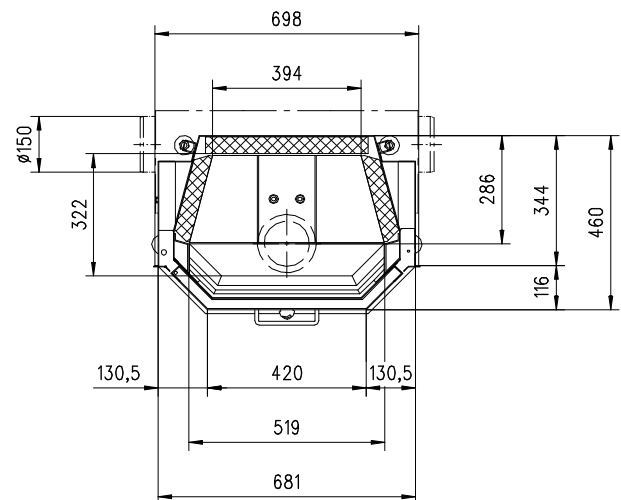

# JUPITER 510 HK

Prismatisch

Massblatt/ *Fiche de mesures*

1:20

März05  
45\105\001C

Frontansicht  
Vue de face

Rauchrohrstutzen  
senkrecht oder  
70° montierbar.

Rauchfang-Kuppel  
360° drehbar.

Buse d'évacuation  
des fumées sortie  
verticale ou à 70°

Dôme pivotant à 360°

Seitenansicht  
Vue de côté

Aufsicht Austauscher  
Echangeur

Grundriss Feuerstelle  
Coupe sur foyer

Alle Masse in mm ! Massänderungen vorbehalten / *Dimensions en mm ! Sous réserve de modifications*

# JUPITER 570 HK

Prismatisch

Massblatt/ *Fiche de mesures*

1:20

März05  
45\109\001C

Frontansicht  
Vue de face

Rauchrohrstützen  
senkrecht oder  
70° montierbar.

Rauchfang-Kuppel  
360° drehbar.