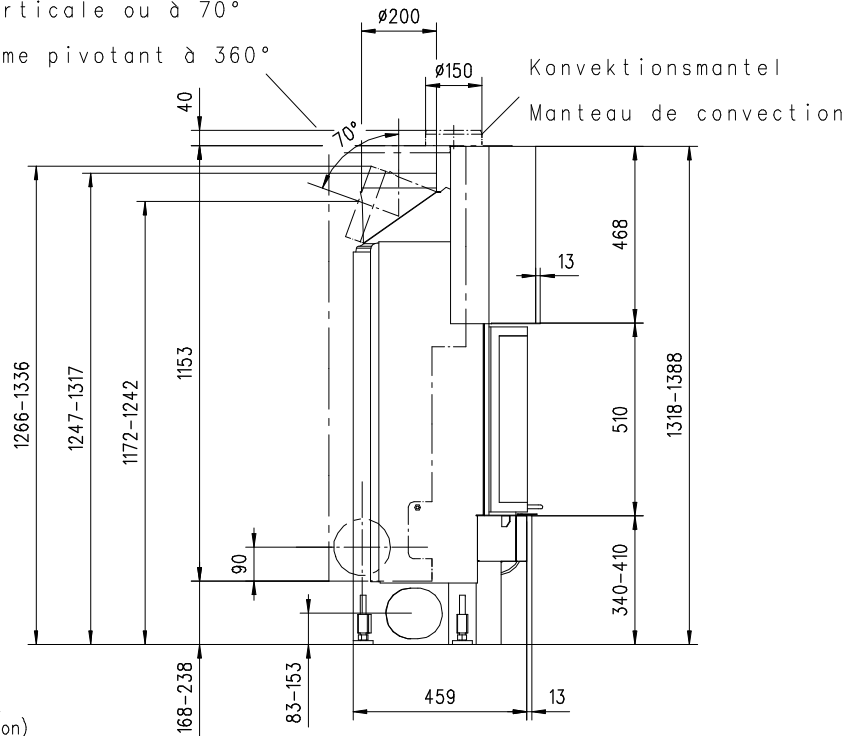

# JUPITER 510 HK

Prismatisch

Massblatt/ *Fiche de mesures*

1:20

März05  
45\105\001C

Frontansicht  
Vue de face

Rauchrohrstutzen  
senkrecht oder  
70° montierbar.

Rauchfang-Kuppel  
360° drehbar.

Buse d'évacuation  
des fumées sortie  
verticale ou à 70°

Dôme pivotant à 360°

Seitenansicht  
Vue de côté

Aufsicht Austauscher  
Echangeur

Grundriss Feuerstelle  
Coupe sur foyer

Alle Masse in mm ! Massänderungen vorbehalten / *Dimensions en mm ! Sous réserve de modifications*

# JUPITER 570 HK

Prismatisch

Massblatt/ *Fiche de mesures*

1:20

März05  
45\109\001C

Frontansicht  
Vue de face

Rauchrohrstützen  
senkrecht oder  
70° montierbar.

Rauchfang-Kuppel  
360° drehbar.