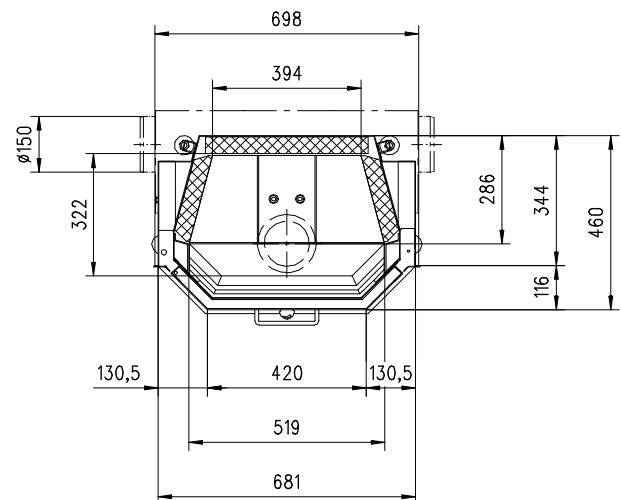

# JUPITER 510 HK

Prismatisch

Massblatt/ *Fiche de mesures*

1:20

März05  
45\105\001C

Frontansicht  
Vue de face

Rauchrohrstutzen  
senkrecht oder  
70° montierbar.

Rauchfang-Kuppel  
360° drehbar.

Buse d'évacuation  
des fumées sortie  
verticale ou à 70°

Dôme pivotant à 360°

Seitenansicht  
Vue de côté

Aufsicht Austauscher  
Echangeur

Grundriss Feuerstelle  
Coupe sur foyer

Alle Masse in mm ! Massänderungen vorbehalten / *Dimensions en mm ! Sous réserve de modifications*

# JUPITER 570 HK

Prismatisch

Massblatt/ *Fiche de mesures*

1:20

März05  
45\109\001C

Frontansicht  
Vue de face

Rauchrohrstützen  
senkrecht oder  
70° montierbar.

Rauchfang-Kuppel  
360° drehbar.